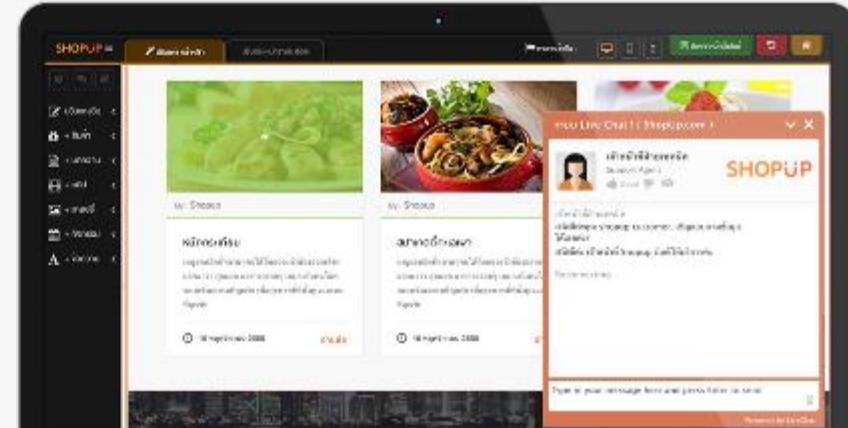

ระบบจัดการข้อมูล ดีที่สุด ครบที่สุด ง่ายที่สุด

ระบบบริหารจัดการข้อมูลของ **SHOPUP** ถูกออกแบบมาให้ใช้งานได้ง่าย เป็นสากล มีระบบ Tutorial และ คู่มือการใช้งานในทุกระบบ ทุกฟังก์ชัน หน้าแนะนำการใช้งานให้ท่านโดยที่ท่านสามารถเปิดใช้งานหรือเปิดอ่านได้เองที่บ้านหรือที่ทำงานของท่าน