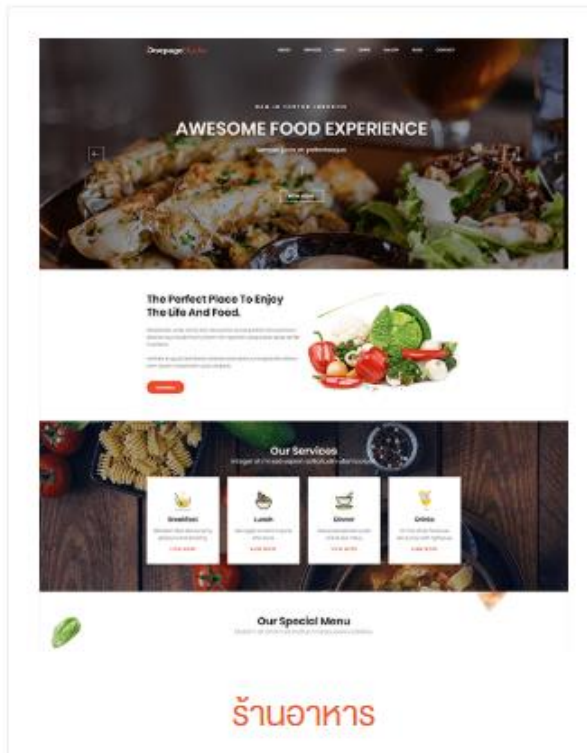

ShopUp ได้ออกแบบ ธีม ที่มีความสวยงามและทันสมัย แต่ละธีมสามารถสร้างเว็บไซต์ได้และรองรับการแสดงผลทุกอุปกรณ์

สำนักงานใหญ่ : เลขที่1 อาคารฟอร์จูนทาวน์ ชั้น22
ถนนรัชดาภิเษก แขวงดินแดง กรุงเทพฯ 10400

@netdesignGroup