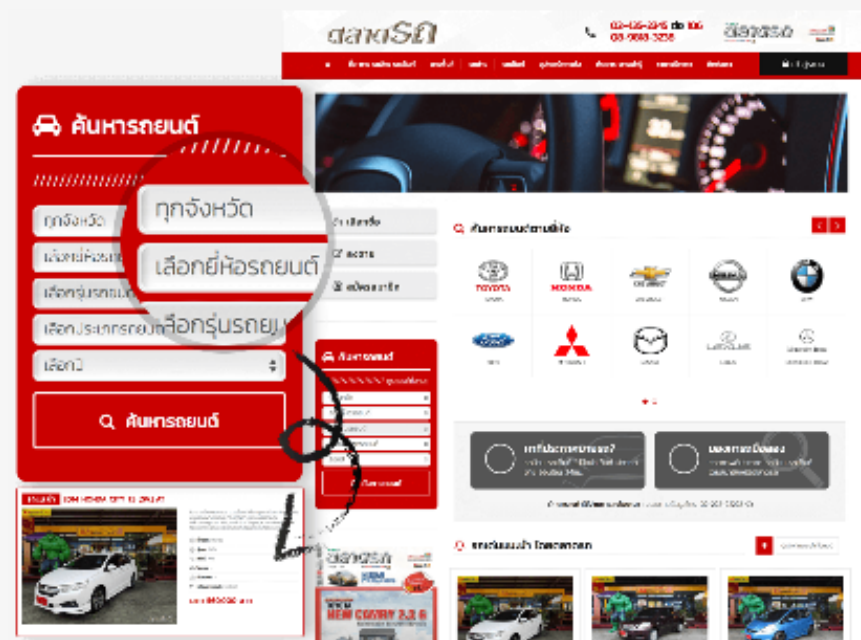

2. NEW DESIGN PLUS

เขียนโปรแกรมเพิ่ม ปรับหน้าเว็บได้ตามต้องการ

ระบบเว็บไซต์สำเร็จรูปแห่งเดียวที่สามารถเขียนโปรแกรมเพิ่มเติมให้คุณได้ออกแบบดีไซน์ได้ตามต้องการ พร้อมการดูแลที่คุณไม่ต้องมีโปรแกรมเมอร์

ระยะเวลาออกแบบ 15-30 วันทำการ *

สิทธิพิเศษสำหรับลูกค้าที่เลือกใช้ บริการ New Design Plus (+)

- ✓ เขียนโปรแกรมเพิ่มตามต้องการ
- ✓ ออกแบบเกมเพลตใหม่ทั้งหมด ทั้งหน้าแรกและหน้าใบ
- ✓ ปรับการแสดงผลแต่ละหน้าของระบบได้ไม่เกิน 2 layout
- ✓ สิทธิการแก้ไขงาน 2 ครั้ง
- ✓ ฟรี! ออกแบบ banner (ภาพนิ่ง) 1 ชิ้นงาน
- ✓ ฟรี! ลงข้อมูลสินค้า 100 รายการ
- ✓ ฟรี! อบรมการใช้งานระบบ

* ระยะเวลาดังกล่าวไม่รวมระยะเวลาเขียนโปรแกรมเพิ่ม 1-2 เดือน

เริ่มต้นที่ **3 5 0 0 0** บาท

สำนักงานใหญ่ : เลขที่1 อาคารฟอร์จูนทาวน์ ชั้น22 ถนนรัชดาภิเษก แขวงดินแดง กรุงเทพฯ 10400

@netdesignGroup

@netdesign

contact@netdesign.ac.th

www.NetDesign.ac.th

Call Center 02-610-9854