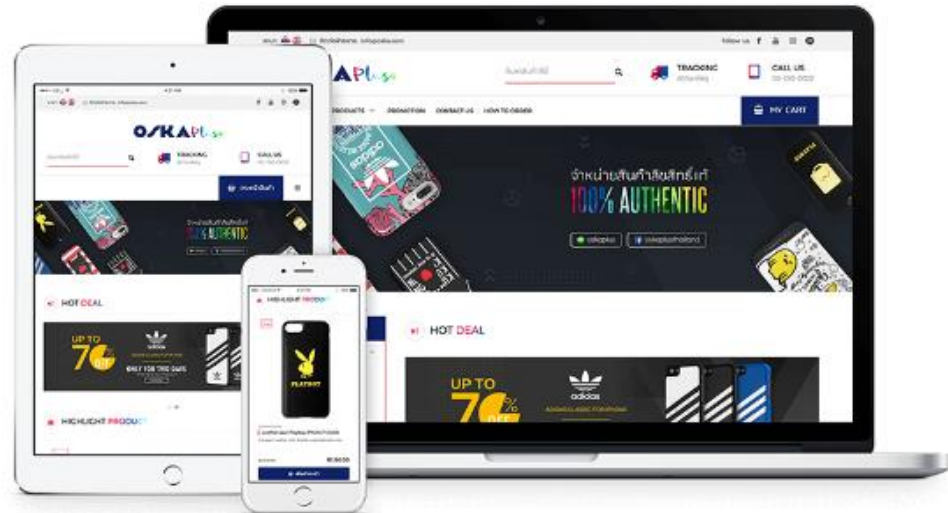

1. NEW DESIGN

ออกแบบเว็บไซต์เกมเพลดใหม่ทั้งหมดตามต้องการ

บริการออกแบบหน้าเว็บไซต์ให้ตรงธุรกิจ ตรงความต้องการของคุณ ด้วยทีมงานมืออาชีพจาก ShopUp โดยคุณสามารถกำหนดรูปแบบหน้าเว็บไซต์ โทนสี ระบุความต้องการอื่นๆ ได้ด้วยตัวคุณเอง

ระยะเวลาออกแบบ 7-15 วันทำการ

**สิทธิพิเศษสำหรับลูกค้าที่เลือกใช้
บริการ New Design**

- ✓ ออกแบบเกมเพลดใหม่ทั้งหมด
- ✓ สิทธิการแก้ไขงาน 2 ครั้ง
- ✓ ฟรี! ออกแบบ banner (ภาพนิ่ง) 1 ชิ้นงาน
- ✓ ฟรี! ลงข้อมูลสินค้า 100 รายการ
- ✓ ฟรี! อบรมการใช้งานระบบ

* รวมระยะเวลาทั้งหมดไม่เกิน 30 วันทำการหลังจากได้รับข้อมูลจากลูกค้า ไม่รวมระยะเวลาลงข้อมูล

เริ่มต้นที่ **2 5 0 0 0** บาท

www.NetDesign.ac.th
Call Center 02-610-9854

สำนักงานใหญ่ : เลขที่1 อาคารฟอร์จูนทาวน์ ชั้น22
ถนนรัชดาภิเษก แขวงดินแดง กรุงเทพฯ 10400