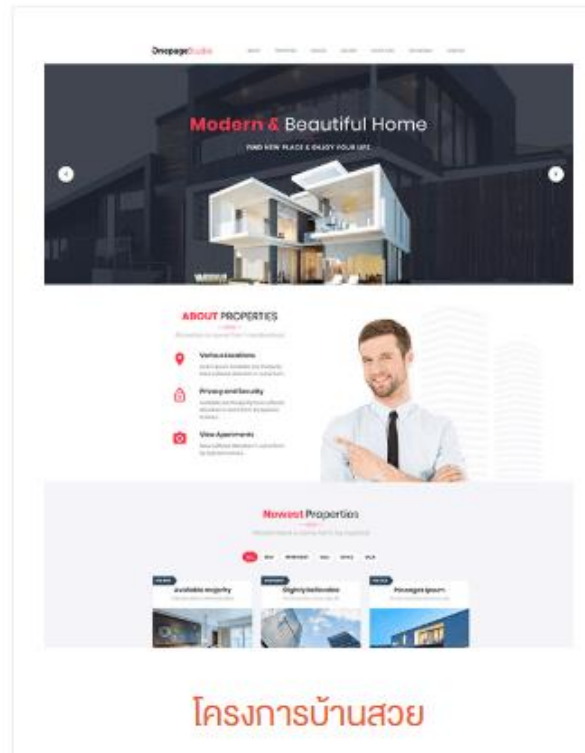

เลือก Themes เพื่อเริ่มใช้งาน

ShopUp ได้ออกแบบ ธีม ที่มีความสวยงามและทันสมัย แต่ละธีมสามารถสร้างเว็บไซต์ได้และรองรับการแสดงผลทุกอุปกรณ์

สำนักงานใหญ่ : เลขที่1 อาคารฟอร์จูนทาวน์ ชั้น22
ถนนรัชดาภิเษก แขวงดินแดง กรุงเทพฯ 10400

@netdesignGroup

@netdesign

contact@netdesign.ac.th

www.NetDesign.ac.th

Call Center 02-610-9854