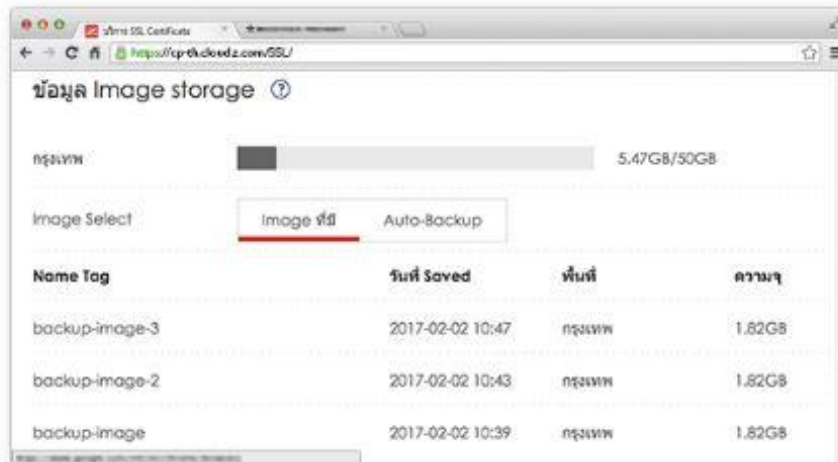

ลูกค้าสามารถ Backup, Restore image ได้เองผ่าน Control Panel

ระบบการ Backup ของเรานอกจากจะมีการ Backup ข้อมูลเว็บไซต์ให้ตามมาตรฐานปกติแล้ว ลูกค้ายังสามารถ Backup Image ได้ด้วยตนเองผ่าน Control Panel โดยไม่เสียค่าใช้จ่ายใดๆเพิ่มเติมและ Restore ได้ด้วยตนเอง (หรือสามารถเลือกเป็น Auto Backup (image) ได้แต่จะมีค่าใช้จ่ายเดือนละ 100 บาท)

สำนักงานใหญ่ : เลขที่1 อาคารฟอร์จูนทาวน์ ชั้น22
ถนนรัชดาภิเษก แขวงดินแดง กรุงเทพฯ 10400

@netdesignGroup

@netdesign

contact@netdesign.ac.th

www.NetDesign.ac.th

Call Center 02-610-9854