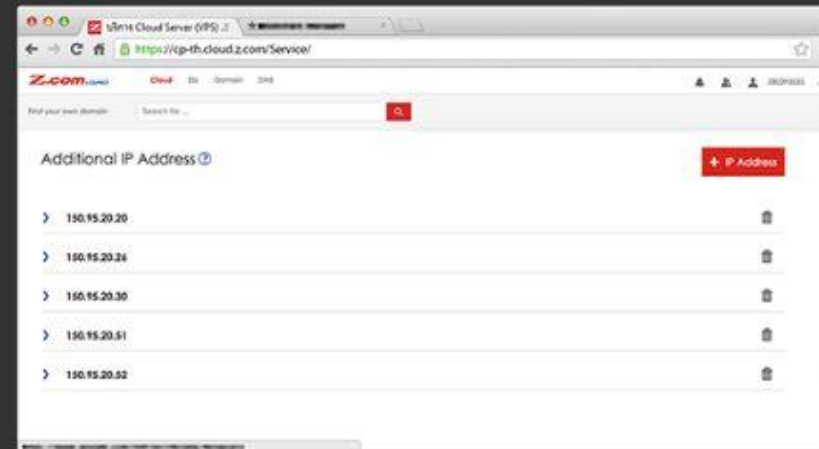

ลูกค้าสามารถ **เพิ่ม,ลด IP** ได้เองผ่าน Control Panel

ลูกค้าสามารถสั่งซื้อ IP ใหม่เพื่อนำไปใช้งานกับ Server ได้เอง
ง่าย ๆ ผ่าน Control Panel ไม่ต้องเสียเวลาการ Setup
เหมือนผู้ให้บริการรายอื่นเพียงแค่คลิกเดียวก็สามารถมี IP ใหม่
พร้อมใช้งานได้ทันที ระบบของเราคิดค่าบริการจากการใช้งาน
จริงเป็นรายชั่วโมง ทำให้ลูกค้าสามารถควบคุมใช้จ่ายได้ (ค่า
บริการ IP เดือนละ 100 บาท)

สำนักงานใหญ่ : เลขที่1 อาคารฟอร์จูนทาวน์ ชั้น22
ถนนรัชดาภิเษก แขวงดินแดง กรุงเทพฯ 10400

@netdesignGroup

@netdesign

contact@netdesign.ac.th

www.NetDesign.ac.th

Call Center 02-610-9854